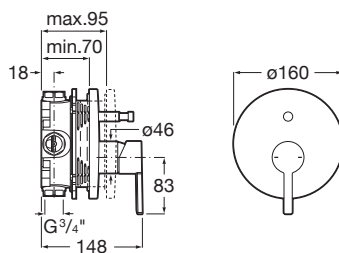

NAIA

Baterie cadă-du încastrată. Se comandă împreună cu RocaBox A525869403.

PRE (FĂRĂ TVA) (FĂRĂ TVA)

1.071,00 LEI

SCHIȚE TEHNICE

CARACTERISTICI

Locație de aplicare: Cadă, Duș

Mounting type: Încăstrat