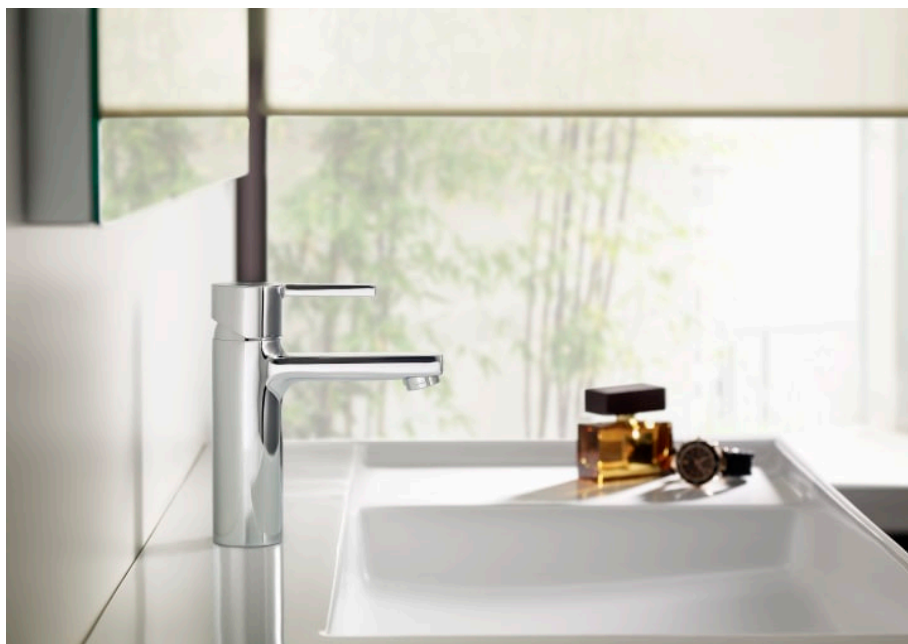

NAIA

Baterie cadă-du încastrată. Se comandă împreună cu RocaBox A525869403.

PRE (FĂRĂ TVA) (FĂRĂ TVA)

1.071,00 LEI

SCHIȚE TEHNICE

CARACTERISTICI

Locație de aplicare: Cadă, Duș

Mounting type: Încăstrat

## Naia

Caracterul și sofisticarea se combină în această colecție de baterii cu design minimalist, generată de alăturarea perfectă a formelor geometrice cilindrică și pătrată.